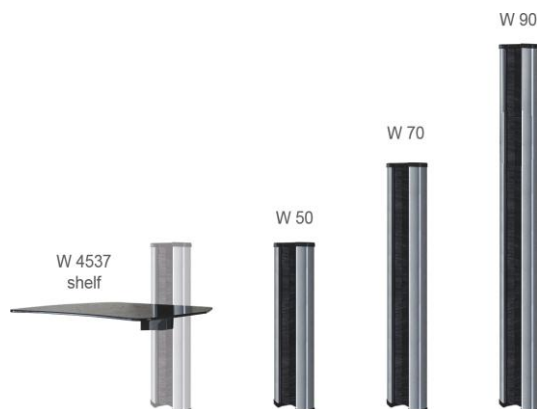

SL-400  
SL-700

86 zł  
118 zł

U-400

70 zł

S-400

72 zł

W-4537  
W-50  
W-70  
W-90

172 zł  
129 zł  
146 zł  
164 zł

# ULTIMATE

224 zł

35 zł

241 zł Black | Silver

86 zł Black